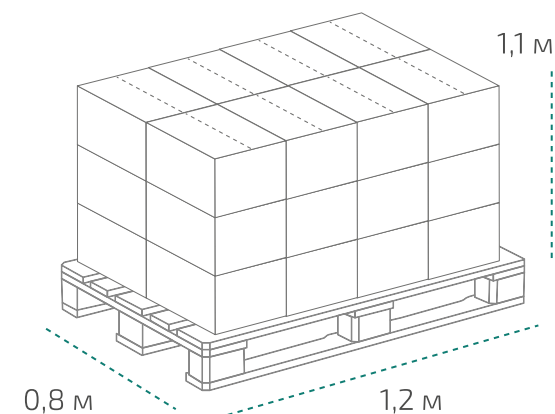

Wepost Luxe

САЗН
ТипрѠм

Канистра 5 л (в коробке 4 шт.)

Вес нетто: 5 л

Размер: 0,19 x 0,13 x 0,3 м

Коробка: 0,39 x 0,26 x 0,31 м

На палете 24 коробки

Вес нетто: ~508 кг

Вес брутто: ~548 кг

Размер: 1,2 x 0,8 x 1,1 м

Температура транспортировки Wepost Luxe: от -10 °С до +35 °С.

Фактические данные по размерам и весу могут незначительно отличаться.