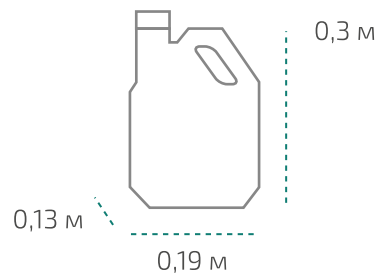

Wepost Luxe

САЗН
ТипрѠм

Канистра 5 л (в коробке 4 шт.)

Вес нетто: 5 л

Размер: 0,19 x 0,13 x 0,3 м

Коробка: 0,39 x 0,26 x 0,31 м

На палете 24 коробки

Вес нетто: ~508 кг

Вес брутто: ~548 кг

Размер: 1,2 x 0,8 x 1,1 м

Температура транспортировки Wepost Luxe: от -10 °С до +35 °С.

Фактические данные по размерам и весу могут незначительно отличаться.