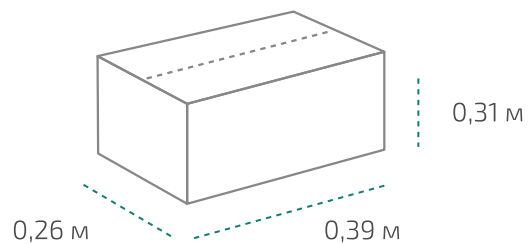

Wepost Luxe

САЗН
ТипрѠм

Канистра 5 л (в коробке 4 шт.)

Вес нетто: 5 л

Размер: 0,19 x 0,13 x 0,3 м

Коробка: 0,39 x 0,26 x 0,31 м

На палете 24 коробки

Вес нетто: ~508 кг

Вес брутто: ~548 кг

Размер: 1,2 x 0,8 x 1,1 м

Температура транспортировки Wepost Luxe: от -10 °С до +35 °С.

Фактические данные по размерам и весу могут незначительно отличаться.